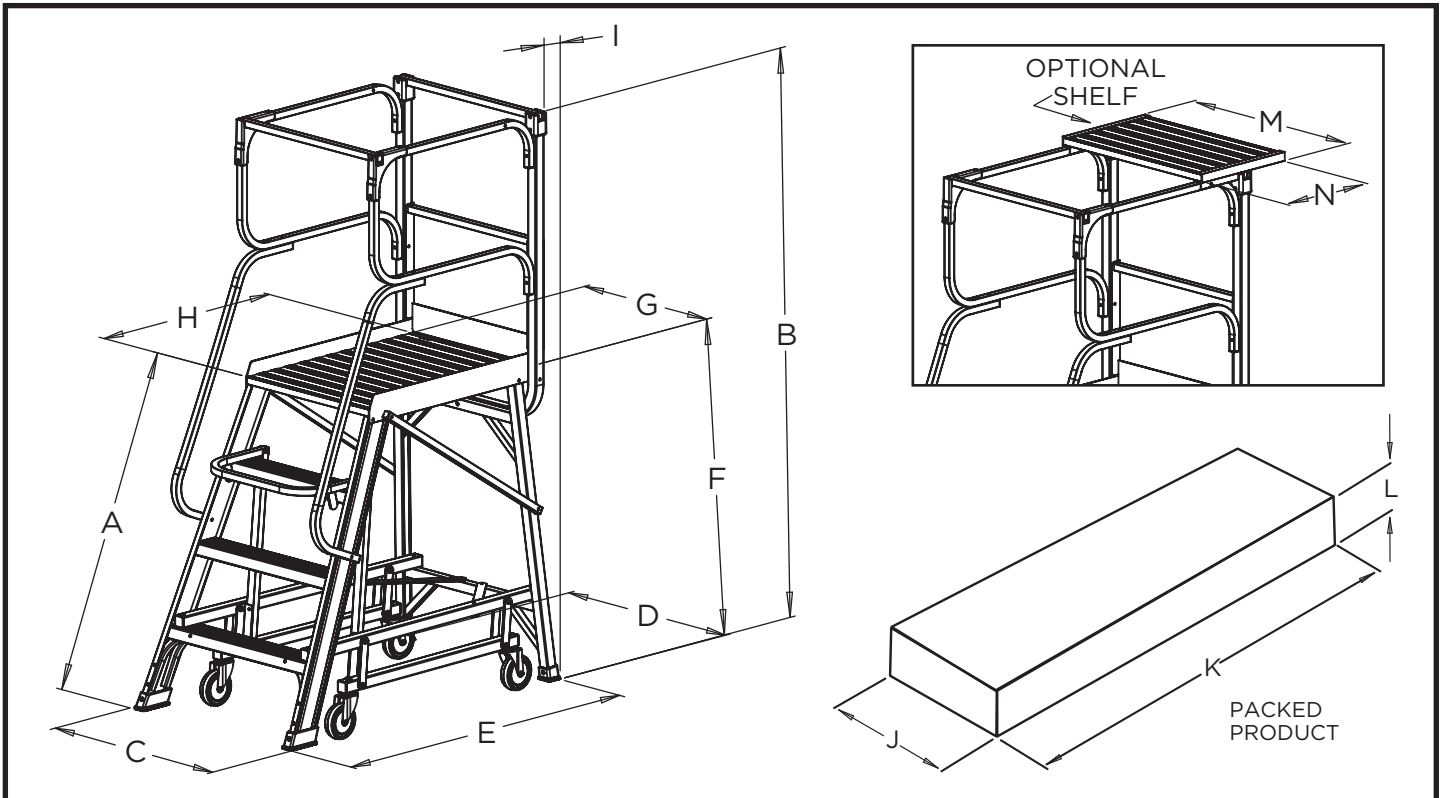

ACCESS PLATFORMS/ 200KG

PRODUCT CODE	PRODUCT DESCRIPTION	PRODUCT EAN	A(mm)	B(mm)	C(mm)	D(mm)	E(mm)	F(mm)
FS13591	ACCESS PLATFORM 3 200KG IND LADDERWELD	9312097059436	896	1739	724	724	1168	828
FS13592	ACCESS PLATFORM 4 200KG IND LADDERWELD	9312097059443	1197	2015	764	764	1309	1104
FS13593	ACCESS PLATFORM 5 200KG IND LADDERWELD	9312097059450	1497	2291	804	804	1451	1381
FS13594	ACCESS PLATFORM 6 200KG IND LADDERWELD	9312097059467	1796	2567	844	844	1592	1656
FS13595	ACCESS PLATFORM 7 200KG IND LADDERWELD	9312097059474	2097	2843	884	884	1733	1933
FS13596	ACCESS PLATFORM 8 200KG IND LADDERWELD	9312097059481	2397	3120	924	924	1875	2209
FS13597	ACCESS PLATFORM 10 200KG IND LADDERWELD	9312097059498	2997	3672	1003	1003	2157	2761
FS13598	ACCESS PLATFORM 12 200KG IND LADDERWELD	9312097059504	3596	4224	1083	1083	2440	3313
FS13599	ACCESS PLATFORM 14 200KG IND LADDERWELD	9312097059511	4197	4777	1164	1164	2723	3866
PRODUCT CODE	PRODUCT DESCRIPTION	PRODUCT EAN	G(mm)	H(mm)	I(mm)	J(mm)	K(mm)	L(mm)
FS13591	ACCESS PLATFORM 3 200KG IND LADDERWELD	9312097059436	590	800	11	774	1155	400
FS13592	ACCESS PLATFORM 4 200KG IND LADDERWELD	9312097059443	590	800	35	814	1247	400
FS13593	ACCESS PLATFORM 5 200KG IND LADDERWELD	9312097059450	590	800	59	854	1547	400
FS13594	ACCESS PLATFORM 6 200KG IND LADDERWELD	9312097059467	590	800	83	894	1845	400
FS13595	ACCESS PLATFORM 7 200KG IND LADDERWELD	9312097059474	590	800	107	934	2147	400
FS13596	ACCESS PLATFORM 8 200KG IND LADDERWELD	9312097059481	590	800	132	974	2447	400
FS13597	ACCESS PLATFORM 10 200KG IND LADDERWELD	9312097059498	590	800	180	1053	3047	400
FS13598	ACCESS PLATFORM 12 200KG IND LADDERWELD	9312097059504	590	800	228	1133	3645	400
FS13599	ACCESS PLATFORM 14 200KG IND LADDERWELD	9312097059511	590	800	276	1214	4247	400
PRODUCT CODE	PRODUCT DESCRIPTION	PRODUCT EAN	M(mm)	N(mm)	WT(kg)	PACKED Vol. (M³)		
FS13591	ACCESS PLATFORM 3 200KG IND LADDERWELD	9312097059436	680	402	38.1	0.358		
FS13592	ACCESS PLATFORM 4 200KG IND LADDERWELD	9312097059443	680	402	40.6	0.406		
FS13593	ACCESS PLATFORM 5 200KG IND LADDERWELD	9312097059450	680	402	43.0	0.528		
FS13594	ACCESS PLATFORM 6 200KG IND LADDERWELD	9312097059467	680	402	46.0	0.660		
FS13595	ACCESS PLATFORM 7 200KG IND LADDERWELD	9312097059474	680	402	48.5	0.802		
FS13596	ACCESS PLATFORM 8 200KG IND LADDERWELD	9312097059481	680	402	51.0	0.953		
FS13597	ACCESS PLATFORM 10 200KG IND LADDERWELD	9312097059498	680	402	62.0	1.283		
FS13598	ACCESS PLATFORM 12 200KG IND LADDERWELD	9312097059504	680	402	69.0	1.652		
FS13599	ACCESS PLATFORM 14 200KG IND LADDERWELD	9312097059511	680	402	76.4	2.062		